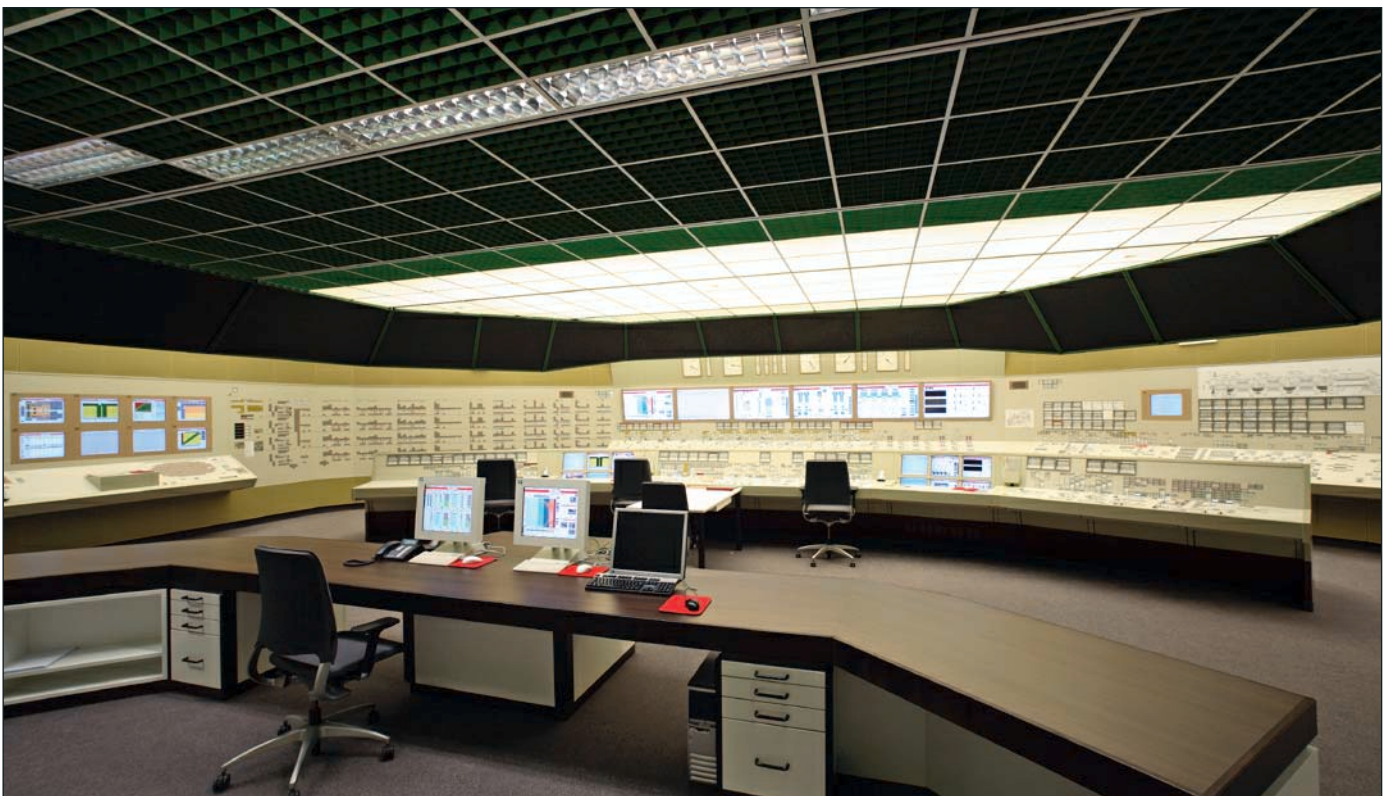

Referenzliste

Reference List

Kraftwerkswarten

Power Plant Control Rooms